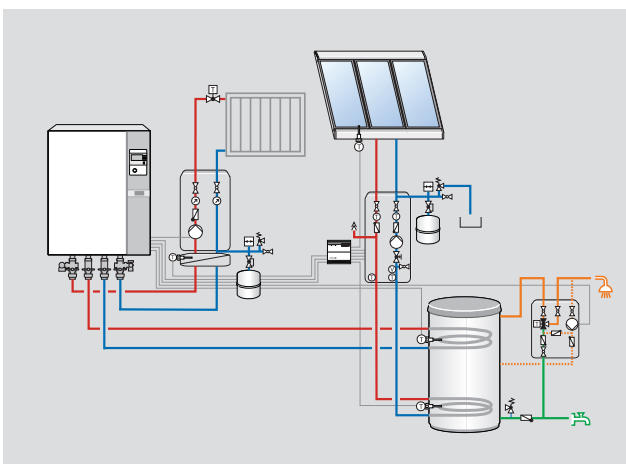

Installationsbeispiel mit Öl-Brennwertkessel

Herkömmliche Installation mit Gas-Brennwertgerät

Installation mit Weishaupt Installations Tower (Zeitgewinn ca. 15 Stunden)