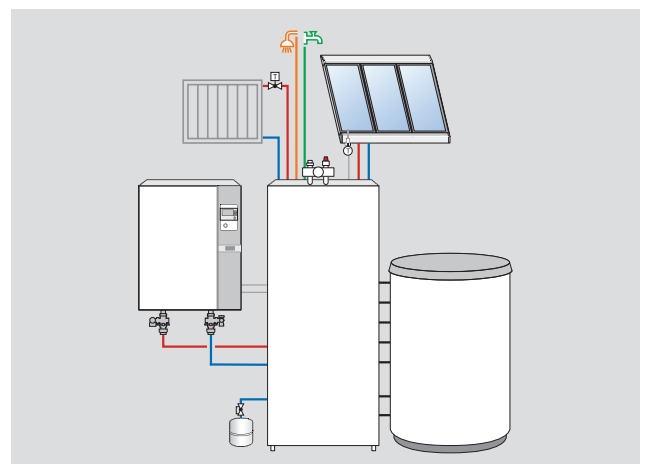

Installationsbeispiel mit Öl-Brennwertkessel

Herkömmliche Installation mit Gas-Brennwertgerät

Installation mit Weishaupt Installations Tower (Zeitgewinn ca. 15 Stunden)